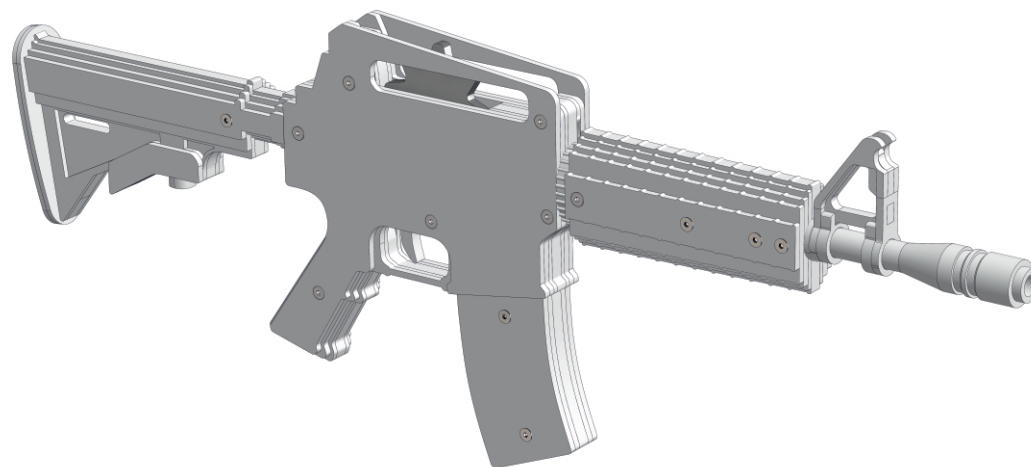

+7 930 812 71 51

Спасибо за покупку